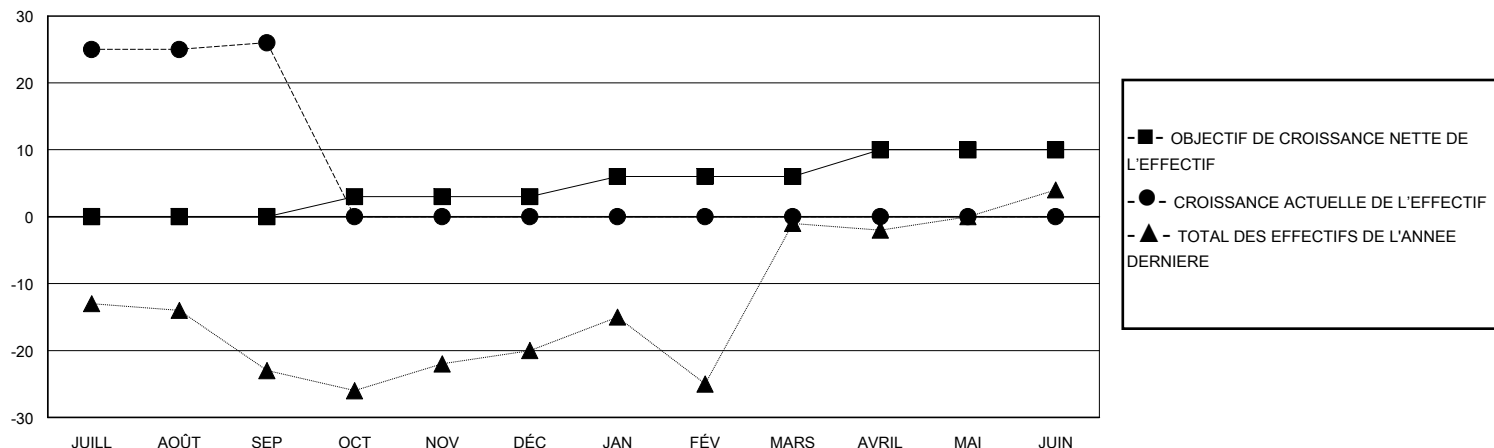

# MONTHLY MEMBERSHIP PROGRESS REPORT

District 63

Results as of: 9/30/2024

GMT:

LIEU FRENCH GUIANA

RC EME

Clubs				Membres			
RESULTATS POUR 2024-2025				RESULTATS POUR 2024-2025			
TRIMESTRE	BUT CONCERNANT LES NOUVEAUX CLUBS	NOUVEAUX CLUBS	CLUBS ANNULÉS	TRIMESTRE	OBJECTIF DE CROISSANCE NETTE DE L'EFFECTIF	CROISSANCE ACTUELLE DE L'EFFECTIF	TOTAL DES MEMBRES RADIES (y compris les transferts)
JUILL/AOÛT/SEP	0	1	0	JUILL/AOÛT/SEP	0	50	22
OCT/NOV/DÉC	1	0	0	OCT/NOV/DÉC	3	0	0
JAN/FÉV/MARS	0	0	0	JAN/FÉV/MARS	3	0	0
AVRIL/MAI/JUIN	0	0	0	AVRIL/MAI/JUIN	4	0	0

BUTS ET NOUVEAUX CLUBS REELS - CUMULATIF

BUTS ET MEMBRES REELS - CUMULATIF

CLUBS RADIES: 0

9 CLUBS OF 37 ONT AJOUTE 1 OU PLUSIEURS NOUVEAUX MEMBRES

DISTRIBUTION PAR SEXE

HOMME 304 (40.97%)  
FEMME 438 (59.03%)