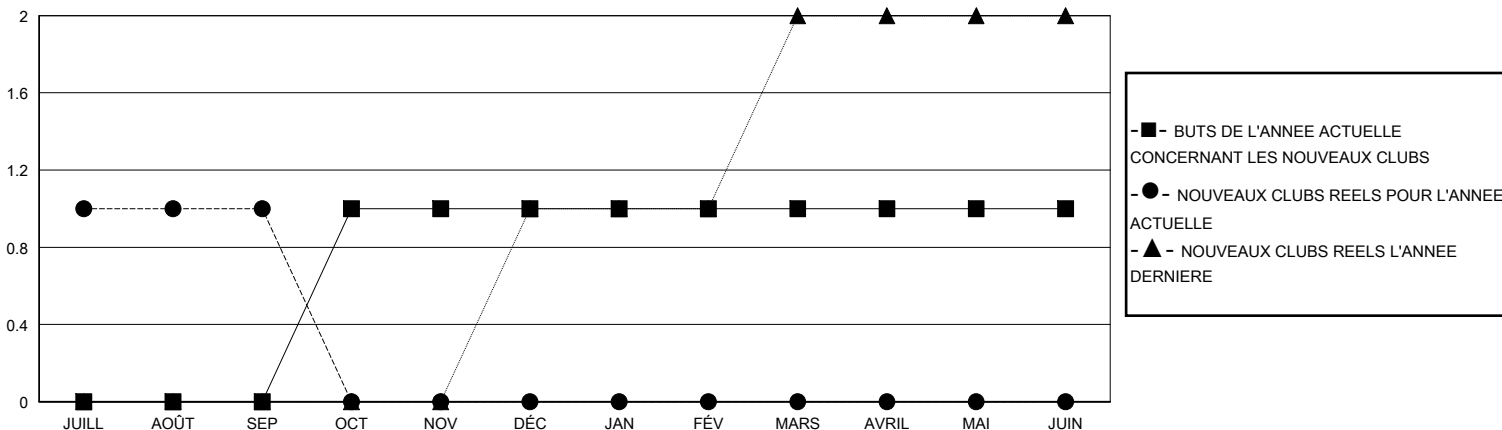

# MONTHLY MEMBERSHIP PROGRESS REPORT

District 63

Results as of: 9/30/2024

GMT:

LIEU FRENCH GUIANA

RC EME

Clubs				Membres			
RESULTATS POUR 2024-2025				RESULTATS POUR 2024-2025			
TRIMESTRE	BUT CONCERNANT LES NOUVEAUX CLUBS	NOUVEAUX CLUBS	CLUBS ANNULÉS	TRIMESTRE	OBJECTIF DE CROISSANCE NETTE DE L'EFFECTIF	CROISSANCE ACTUELLE DE L'EFFECTIF	TOTAL DES MEMBRES RADIES (y compris les transferts)
JUILL/AOÛT/SEP	0	1	0	JUILL/AOÛT/SEP	0	50	22
OCT/NOV/DÉC	1	0	0	OCT/NOV/DÉC	3	0	0
JAN/FÉV/MARS	0	0	0	JAN/FÉV/MARS	3	0	0
AVRIL/MAI/JUIN	0	0	0	AVRIL/MAI/JUIN	4	0	0

BUTS ET NOUVEAUX CLUBS REELS - CUMULATIF

BUTS ET MEMBRES REELS - CUMULATIF

CLUBS RADIES: 0

9 CLUBS OF 37 ONT AJOUTE 1 OU PLUSIEURS NOUVEAUX MEMBRES

DISTRIBUTION PAR SEXE

HOMME 304 (40.97%)  
FEMME 438 (59.03%)